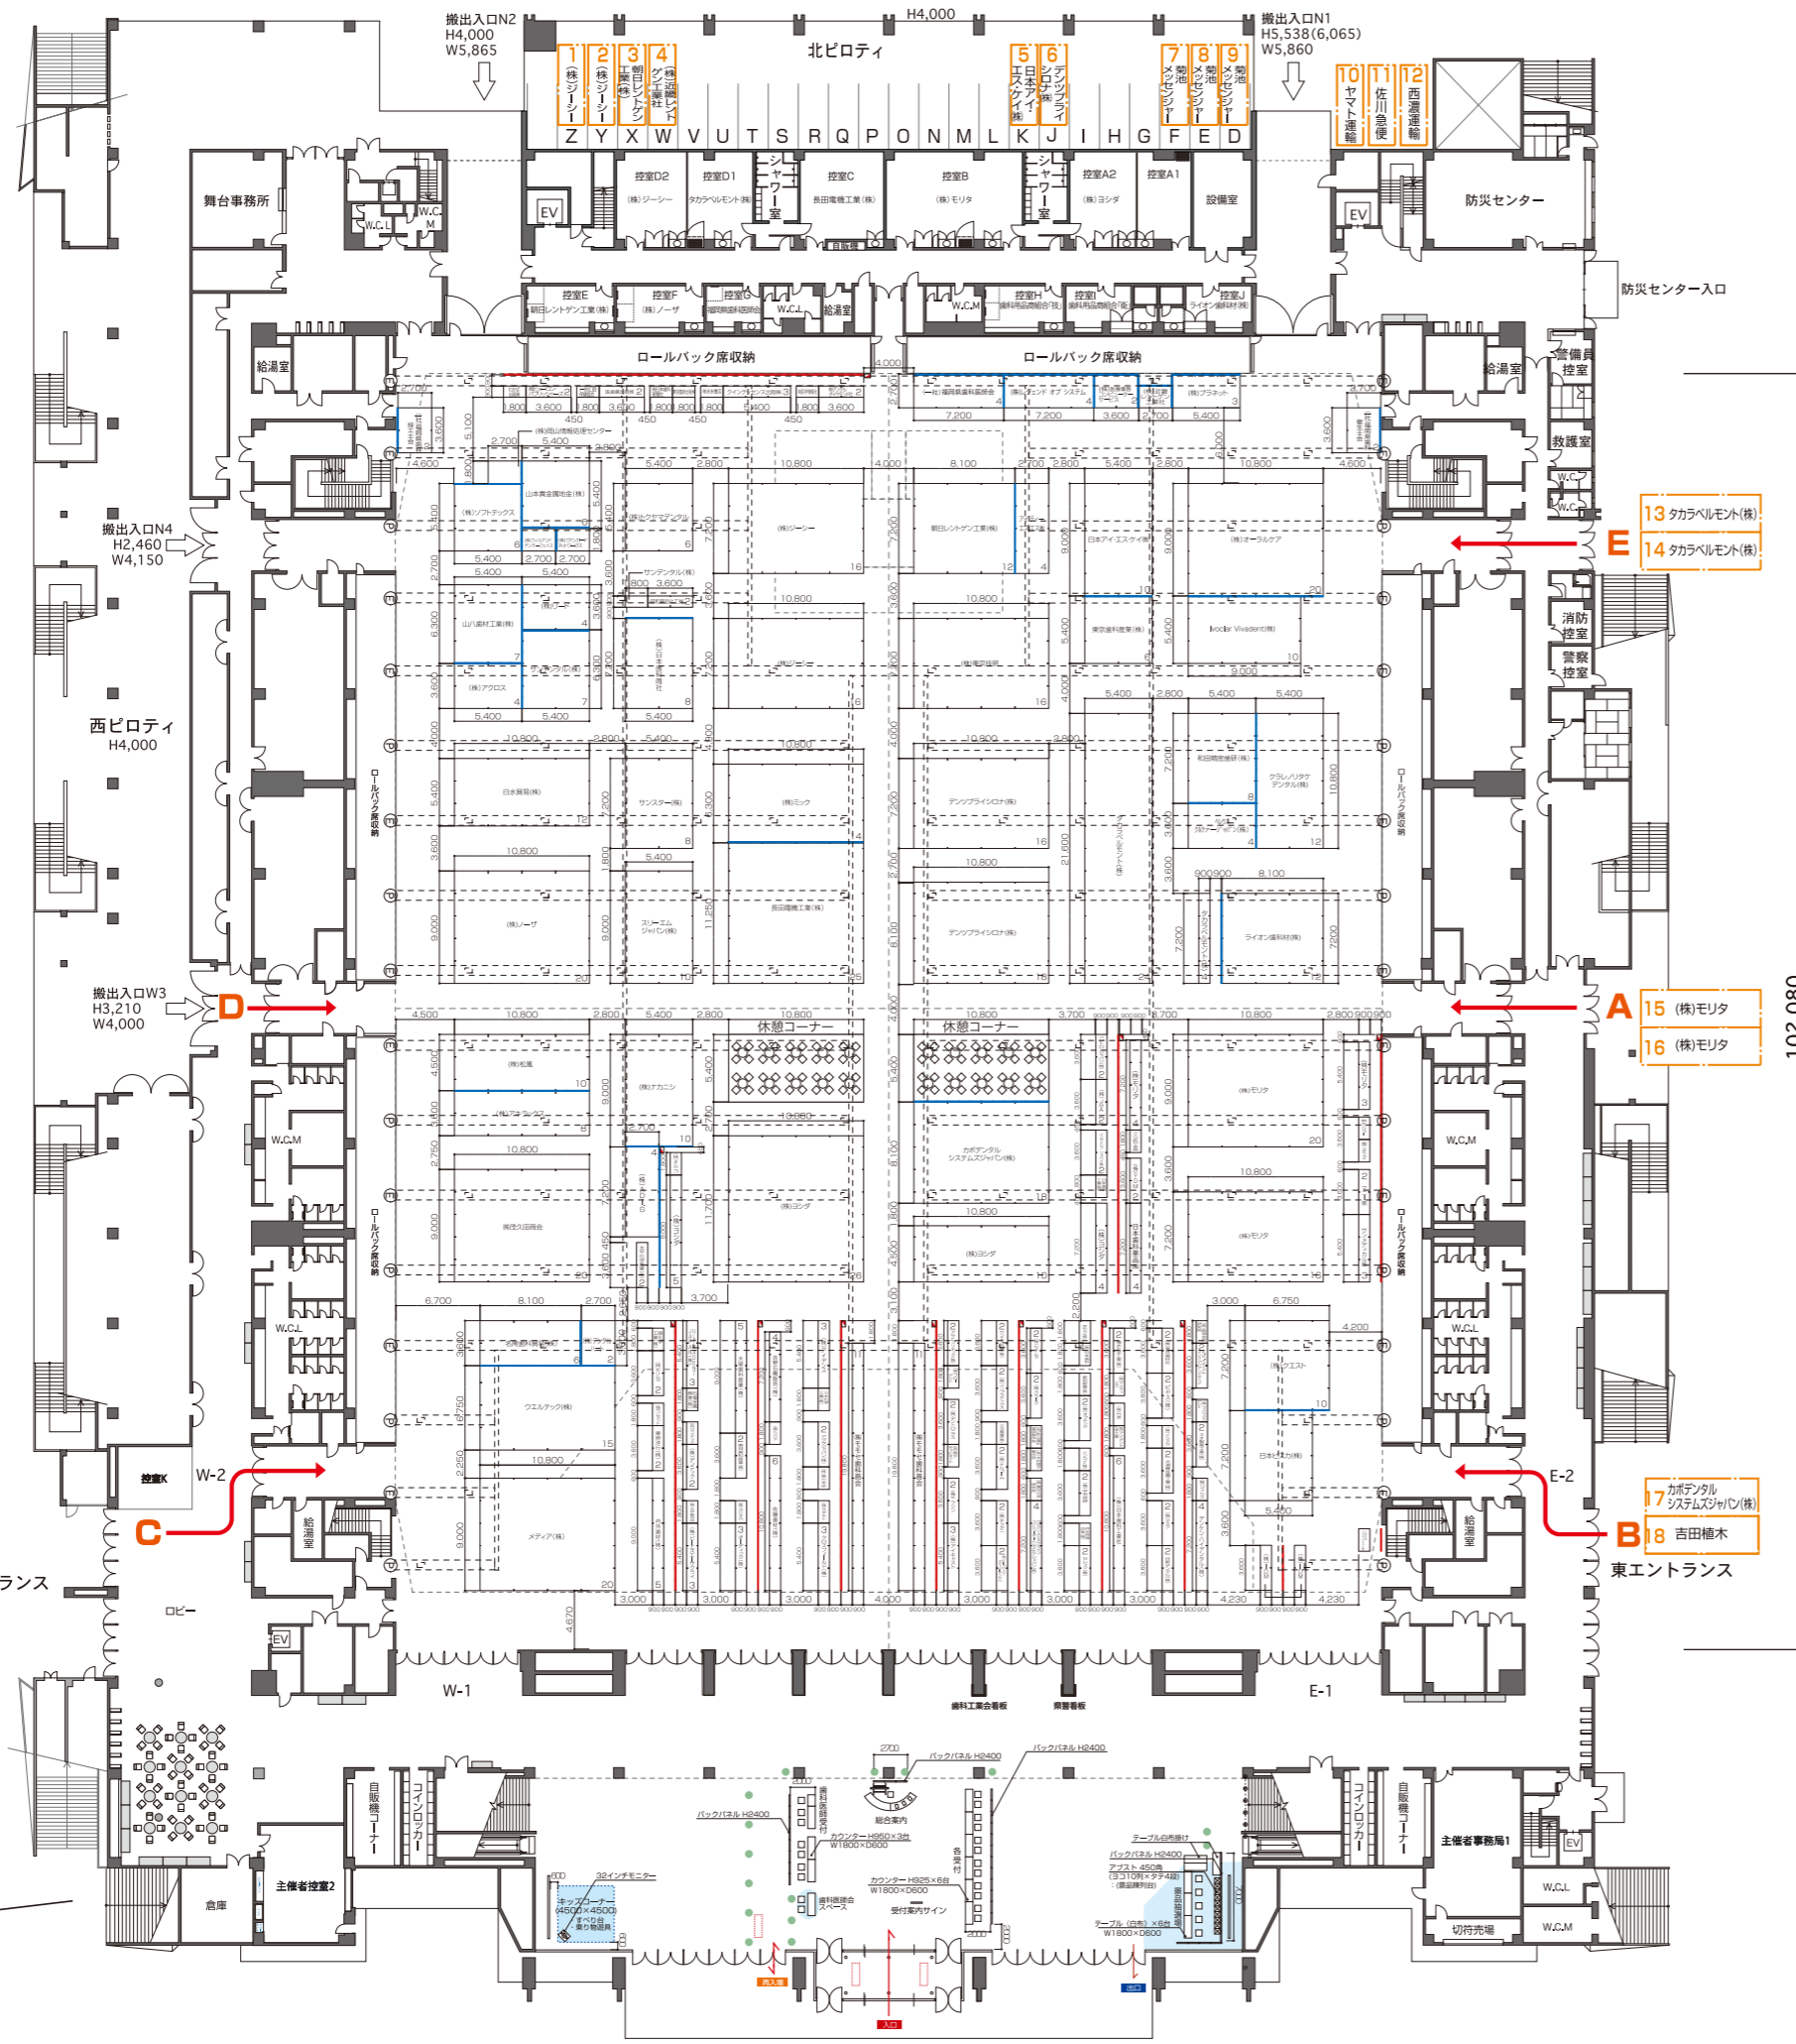

マリンメッセ1F：平面図

- 19 白水貿易(株)
- 20 長田電機工業(株)
- 21 長田電機工業(株)
- 22 (株)ヨシダ
- 23 (株)ヨシダ

- 13 タカラベルモント(株)
- 14 タカラベルモント(株)

- 15 (株)モリタ
- 16 (株)モリタ

- 17 カネデンタルシステムズジャパン(株)
- 18 吉田植木

- パネル H2400
- パネル H2700
- (E) 電気ピット