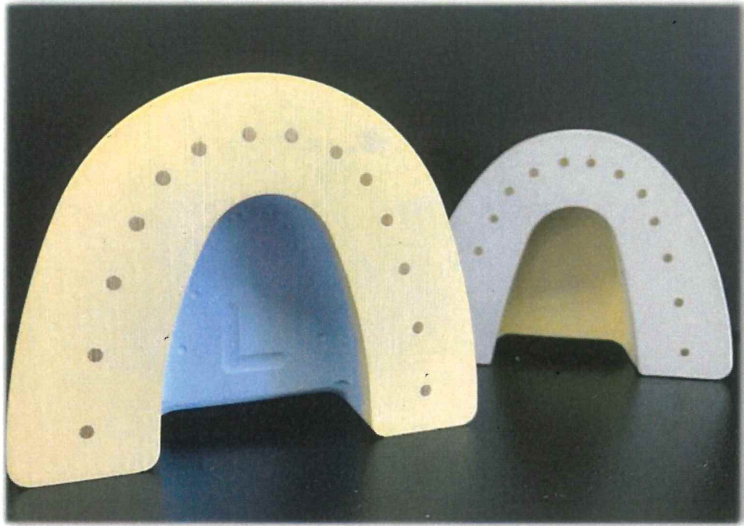

だいちゃんシリーズに新しい仲間が登場

貼付式模型台

だいちゃん全顎用 L

【用途】 貼付式模型台

【包装形態】 30個入り

【仕様】

	だいちゃん 全顎用L	全顎用
台部	ブルー	イエロー
貼付部	イエロー	グレー
ピン	両面カット	片面カット

だいちゃん全顎用Lの特長

だいちゃん
全顎用L

だいちゃん
全顎用

1 プレートを幅広く設計することで適応症例が増加。

寸法(mm)	A	B	C	D
全顎用L	57	72	33	40
全顎用	52	70	31	36

2 全顎用Lには両面カットピンを採用。

セパレート時のピンへの接触リスクを低減でき、また回転防止の効果も向上しています。

ピン断面図

全顎用L

全顎用