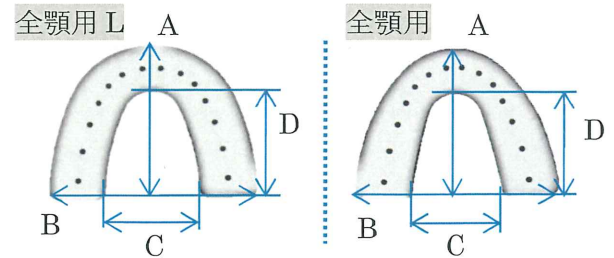

だいちゃんシリーズに新しい仲間が登場

貼付式模型台

だいちゃん全顎用 L

【用途】 貼付式模型台

【包装形態】 30個入り

【仕様】

	だいちゃん 全顎用L	全顎用
台部	ブルー	イエロー
貼付部	イエロー	グレー
ピン	両面カット	片面カット

だいちゃん全顎用Lの特長

だいちゃん
全顎用L

だいちゃん
全顎用

1 プレートを幅広く設計することで適応症例が増加。

寸法(mm)	A	B	C	D
全顎用L	57	72	33	40
全顎用	52	70	31	36

2 全顎用Lには両面カットピンを採用。

セパレート時のピンへの接触リスクを低減でき、また回転防止の効果も向上しています。

ピン断面図

全顎用L

全顎用