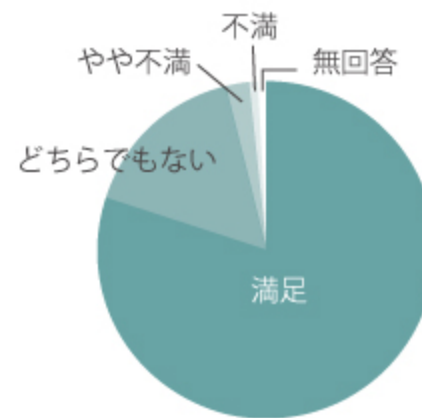

LED ビジョン

《大型のデジタルサイネージ》

LED 素子そのものが直接発光して映像を表示します。

鮮やかでインパクトのある映像で注目度抜群。
サイズ自在で場所を選ばず高輝度 LED ビジョンで日中
でも視認性抜群。遠くからでも目立ちます。

導入いただいた医院様の声

〈滋賀県大津市のクリニック様〉
矯正の患者数が増えた。通院されている患者様からの反応が良かった。

〈大阪府大阪市の歯科医院様〉
色々なパターンのコンテンツがある。初診でデジタルサイネージを見て来る患者様が増えた。

〈東京都新宿区西新宿のクリニック様〉
画像がきれいで分かりやすい。サイネージで流しているメンテナンスの必要性をみて来院される方がいる。

〈三重県四日市のクリニック様〉
通行人からの問合せが増えた。サイネージを導入した週に CAD/CAM システムの患者様が来院された。

アンケート集計

当社サービスを利用して

満足 **91%**

当社サービスの導入効果

満足 **80%**

当社のアフターサポート