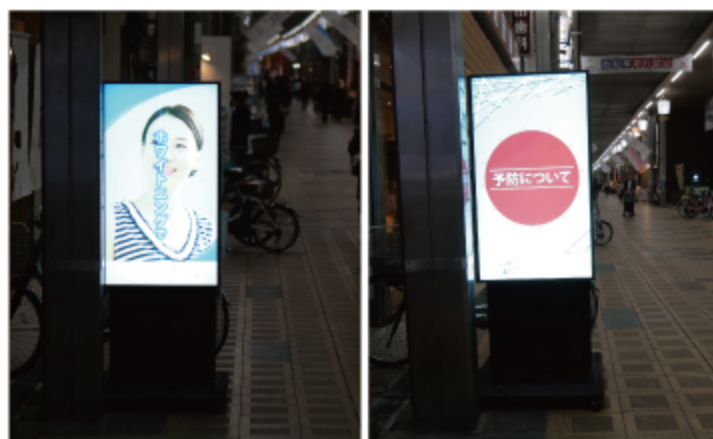

LED ビジョン

《大型のデジタルサイネージ》

LED 素子そのものが直接発光して映像を表示します。

鮮やかでインパクトのある映像で注目度抜群。
サイズ自在で場所を選ばず高輝度 LED ビジョンで日中
でも視認性抜群。遠くからでも目立ちます。

導入いただいた医院様の声

〈滋賀県大津市のクリニック様〉
矯正の患者数が増えた。通院されている患者様からの反応が良かった。

〈大阪府大阪市の歯科医院様〉
色々なパターンのコンテンツがある。初診でデジタルサイネージを見て来る患者様が増えた。

〈東京都新宿区西新宿のクリニック様〉
画像がきれいで分かりやすい。サイネージで流しているメンテナンスの必要性をみて来院される方がいる。

〈三重県四日市のクリニック様〉
通行人からの問合せが増えた。サイネージを導入した週に CAD/CAM システムの患者様が来院された。

アンケート集計

当社サービスを利用して

満足 **91%**

当社サービスの導入効果

満足 **80%**

当社のアフターサポート