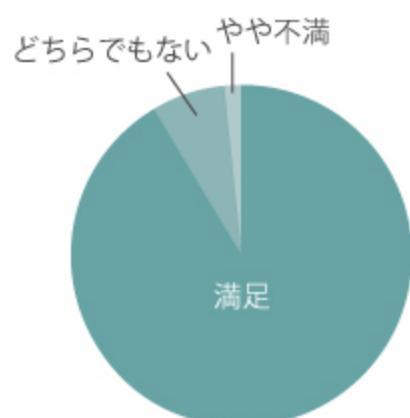

LED ビジョン

《大型のデジタルサイネージ》

LED 素子そのものが直接発光して映像を表示します。

鮮やかでインパクトのある映像で注目度抜群。
サイズ自在で場所を選ばず高輝度 LED ビジョンで日中
でも視認性抜群。遠くからでも目立ちます。

導入いただいた医院様の声

〈滋賀県大津市のクリニック様〉
矯正の患者数が増えた。通院されている患者様からの反応が良かった。

〈大阪府大阪市の歯科医院様〉
色々なパターンのコンテンツがある。初診でデジタルサイネージを見て来る患者様が増えた。

〈東京都新宿区西新宿のクリニック様〉
画像がきれいで分かりやすい。サイネージで流しているメンテナンスの必要性をみて来院される方がいる。

〈三重県四日市のクリニック様〉
通行人からの問合せが増えた。サイネージを導入した週に CAD/CAM システムの患者様が来院された。

アンケート集計

当社サービスを利用して

満足 **91%**

当社サービスの導入効果

満足 **80%**

当社のアフターサポート