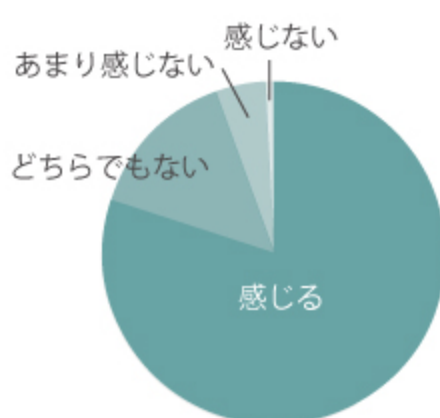

LED ビジョン

《大型のデジタルサイネージ》

LED 素子そのものが直接発光して映像を表示します。

鮮やかでインパクトのある映像で注目度抜群。
サイズ自在で場所を選ばず高輝度 LED ビジョンで日中
でも視認性抜群。遠くからでも目立ちます。

導入いただいた医院様の声

〈滋賀県大津市のクリニック様〉
矯正の患者数が増えた。通院されている患者様からの反応が良かった。

〈大阪府大阪市の歯科医院様〉
色々なパターンのコンテンツがある。初診でデジタルサイネージを見て来る患者様が増えた。

〈東京都新宿区西新宿のクリニック様〉
画像がきれいで分かりやすい。サイネージで流しているメンテナンスの必要性をみて来院される方がいる。

〈三重県四日市のクリニック様〉
通行人からの問合せが増えた。サイネージを導入した週に CAD/CAM システムの患者様が来院された。

アンケート集計

当社サービスを利用して

満足 **91%**

当社サービスの導入効果

満足 **80%**

当社のアフターサポート